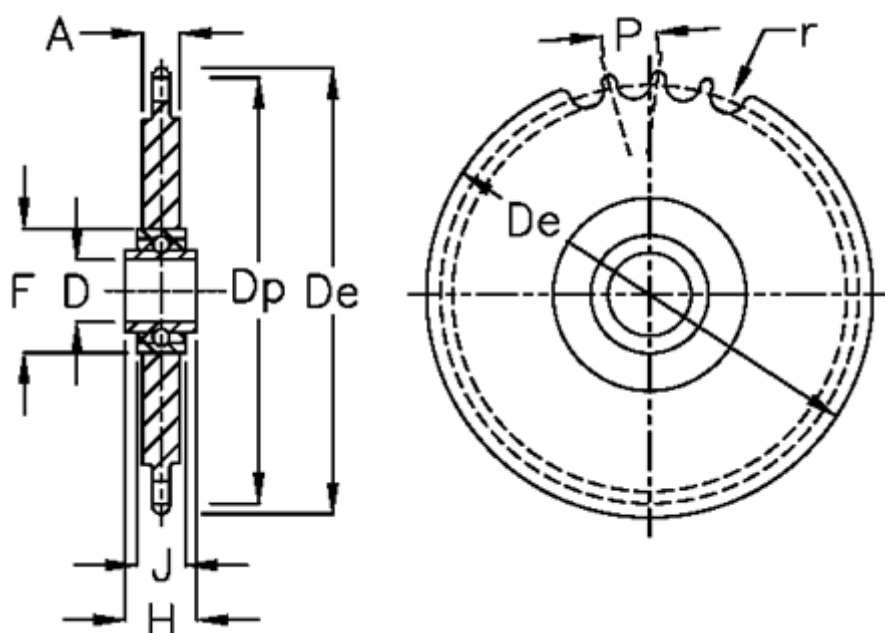

Varenummer: 616121009013
 Beskrivelse: Strammehjul med leje type C Z=13 20 B-1
 Akselhul $\varnothing 25$

Mål

A	= 18.5	H	= 21.0
Antal tænder	= 13	J	= 15
D	= 25	Tolerance D = +0 / +0,01	
De	= 147.8		
Dp	= 132.65		
F	= 52		
For kædebetegnelse	= 20 B-1		
For kæde størrelse	= 1 1/4x3/4		